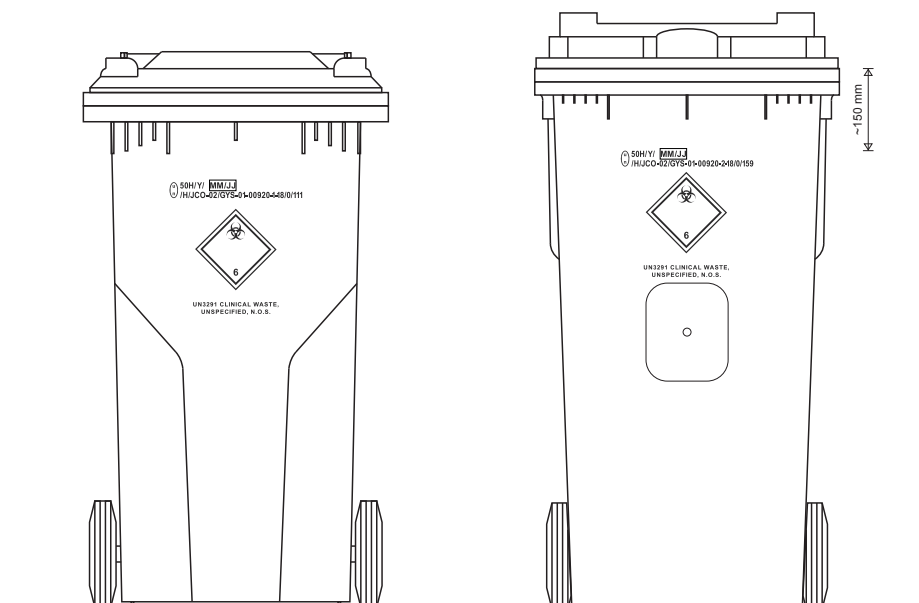

WERTSTOFF-  
SAMMEL-  
BEHÄLTER  
COLLECTION BIN

- 40 L
- 50 L Urban bin
- 60 L
- 80 L
- 120 L
- 120/240 L Design bin
- 120/240 L Bio bin
- 140 L
- 180 L
- 240 L
- 240 L Aktenvernichter / H
- ▶ 240/360 L Clinical Waste
- 240 L Grabber
- 240 L Herkules
- 240 L Öko bin
- 360 L

für/for AWB 360 L 159 kg +/- 5%

EUROPLAST-Wertstoffsammelbehälter aus HDPE mit verstärkter, gefederter und patentierter Kammleiste. Optimal für mittleres Sammelaufkommen. Mit Sicken- und Federkonstruktion für erhöhte Steifigkeit bei bestens erprobter Dünnwandtechnik. Der vergrößerte Innenradius erleichtert die Entleerung, das Chipnest sowie drei verschiedene Radgrößen komplettieren diesen Behälter.

EUROPLAST recycling collection bin made from HDPE with a reinforced, sprung and patented comb bar. Ideal for medium-sized collection volumes. Beading and spring design for increased rigidity; reliably thin-wall injection moulded. The larger inner radius makes emptying easier; a chip nest and three different wheel sizes round off this container.

240 Liter

Breite: 580 mm  
Höhe: 1050 mm  
Tiefe: 705 mm

360 Liter

Breite: 620 mm  
Höhe: 1114 mm  
Tiefe: 865 mm

📍 Europlast  
Kunststoffbehälterindustrie GmbH  
Schmelz 83  
9772 Dellach im Drautal, Austria