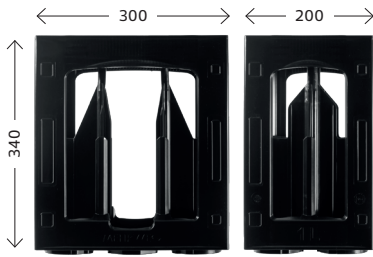

Flaschenkasten 6 x 1 L Mehrwegkiste

Bottle crate 6 x 1 L
Reusable box

WANDSTÄRKE
UM 20 % ERHÖHT

INCREASED WALL
THICKNESS (20%)

FLASCHENKASTEN
BOTTLE CRATE

EUROPLAST Flaschenkasten aus hochwertigem HDPE für Transport und Lagerung von Flaschen. Die optimierte Perforation sorgt für maximale Durchlüftung, glatte Holme ermöglichen einfaches Stapeln und Manipulieren.

EUROPLAST bottle crate made from high-quality HDPE for bottles. The optimized perforation ensures maximum all-round ventilation; due to smooth supports, it is easy to stack and manoeuvre.

Farben / Colours

Andere Farben auf Anfrage
Other colours on demand

Techn. Daten / Techn. Data

Außenmaße – B x T x H
Outer dimensions – W x D x H
200 x 300 x 340 mm

Innenmaße – B x T x H
Inner dimensions – W x D x H
186 x 286 x 326 mm