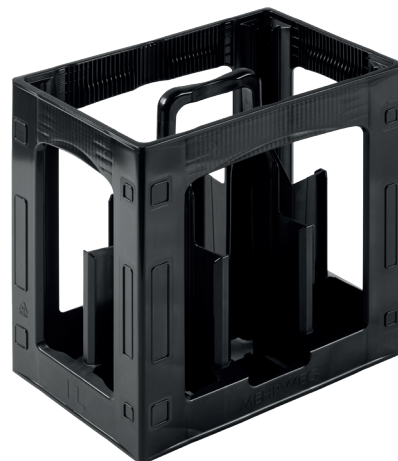

Flaschenkasten 6 x 1 L Mehrwegkiste

Bottle crate 6 x 1 L
Reusable box

WANDSTÄRKE
UM 20 % ERHÖHT

INCREASED WALL
THICKNESS (20%)

FLASCHENKASTEN
BOTTLE CRATE

EUROPLAST Flaschenkasten aus hochwertigem HDPE für Transport und Lagerung von Flaschen. Die optimierte Perforation sorgt für maximale Durchlüftung, glatte Holme ermöglichen einfaches Stapeln und Manipulieren.

EUROPLAST bottle crate made from high-quality HDPE for bottles. The optimized perforation ensures maximum all-round ventilation; due to smooth supports, it is easy to stack and manoeuvre.

Farben / Colours

Modell
Version Flaschenkasten

Eigengewicht
Net weight 1220 g

Füllmenge
Filling quantity **6 Flaschen mit je 1 L**
6 bottles with 1 L each

Max. Flaschenhöhe
Max. bottle height 313 mm

Max. Flaschendurchmesser
Max. bottle diameter 92 mm

Vollrecyclebar
Fully
recyclable

**WANDSTÄRKE
UM 20 % ERHÖHT**
INCREASED WALL
THICKNESS (20%)

Stapelbar
Stackable

Leichte
Reinigbarkeit
Easy to clean

Klimaneutrale
Produktion
Climate neutral
production

📍 Europlast
Kunststoffbehälterindustrie GmbH
Schmelz 83
9772 Dellach im Drautal, Austria