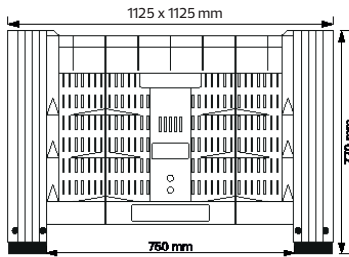

MODELL CT/Z
MODEL CT/Z

Farben / Colours

Andere Farben auf Anfrage
Other colours on demand

Techn. Daten / Techn. Data

Außenmaße – B x T x H
Outer dimensions – W x D x H
1125 x 1125 x 770 mm

Innenmaße – B x T x H
Inner dimensions – W x D x H
1060 x 1060 x 620 mm

Nennvolumen
Nominal volume ..... 740 L

Zulässiges Bruttogewicht–Feststoffe:
Max. permitted gross weight–solids:
– perforiert, 4 FüÙe
perforated, 4 feet ..... 470 kg

Eigengewicht, Standardmodelle:
Net weight, standard versions:
– perforiert, 4 FüÙe
perforated, 4 feet ..... 32,5 kg +/- 5 %

Die EUROPLAST-Box CT/Z ist ideal für den Transport und die Lagerhaltung von Obst und Gemüse geeignet. Erhöhtes Fassungsvermögen durch eine optimierte Struktur und Wölbung der Wände.

Ideal for the transport and storage of fruit and vegetables. Increased capacity due to the optimized structure and curving of the sides. As a result, the existing capacity is used better.

Box aus HDPE,
schlagfest
Box made
of HDPE,
impact proof

Geprüfter Roh-
stoff, garantiert
und bescheinigt
Guaranteed and
certified proved
material

Witterungs-
beständig und
UV-stabil
Weather proof,
(UV) sun proof

Resistent ge-
gen die meis-
ten Säuren
und Laugen
Resistant
against most
bases and
acids