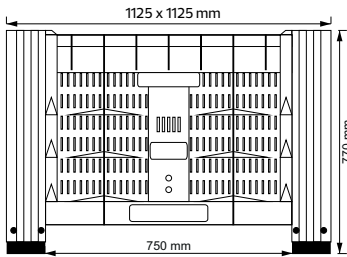

MODELL CT/Z
MODEL CT/Z

Farben

Colours

Andere Farben auf Anfrage
Other colours on demand

Techn. Daten

Techn. Data

Außenmaße

Outer measurements 1125 x 1125 x 770 mm

Innenmaße

Inner measurements 1060 x 1060 x 620 mm

Nennvolumen

Nominal volume 740 l

Bodenfreiheit

Ground clearance 100 mm

Gewichte, Standardmodelle:

Weights, standard versions:
- perforiert, 4 Füße
perforated, 4 feet 32,5 kg +/- 5 %

Die EUROPLAST-Box CT/Z ist ideal für den Transport und die Lagerhaltung von Obst und Gemüse geeignet. Erhöhtes Fassungsvermögen durch eine optimierte Struktur und Wölbung der Wände.

Ideal for the transport and storage of fruit and vegetables. Increased capacity by way of the optimized structure and curving of the sides. As a result, better use is made of the existing capacity.

Box aus HDPE, schlagfest
Box made of HDPE, impact proof

Geprüfter Rohstoff, garantiert und bescheinigt
Guaranteed and certified proved material

Witterungsbeständig und UV-stabil
Weather proof, (UV) sun proof

Resistent gegen die meisten Säuren und Laugen
Resistant against base and acid