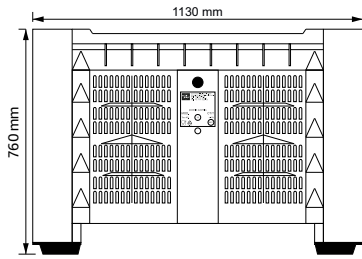

MODELL CT/T
MODEL CT/T

Die EUROPLAST-Box CT/T ist ideal für den Transport und die Lagerhaltung von Obst und Gemüse geeignet. Erhöhtes Fassungsvermögen durch eine optimierte Struktur und Wölbung der Wände.

Ideal for the transport and storage of fruit and vegetables. Increased capacity by way of the optimized structure and curving of the sides. As a result, better use is made of the existing capacity.

Farben

Colours

Andere Farben auf Anfrage
Other colours on demand

Techn. Daten

Techn. Data

Außenmaße

Outer

measurements 1130 x 1130 x 760 mm

Innenmaße

Inner

measure-

ments 1070 x 1070 x 600 mm

Nennvolumen

Nominal volume

750 l

Bodenfreiheit

ground clearance

105 mm

Gewichte, Standardmodelle:

Weights, standard versions:

- perforiert, 4 FüÙe

perforated, 4 feet 33,6 kg +/- 5 %

Box aus HDPE,
schlagfest
Box made
of HDPE,
impact proof

Geprüfter Roh-
stoff, garantiert
und bescheinigt
Guaranteed and
certified proved
material

Witterungs-
beständig und
UV-stabil
Weather proof,
(UV) sun proof

Resistent ge-
gen die meis-
ten Säuren
und Laugen
Resistant
against base
and acid