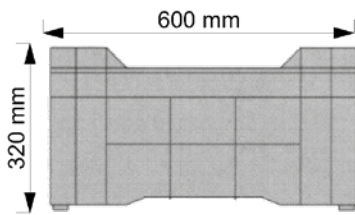

**BOXPALEȚI
PENTRU UZ
INDUSTRIAL**

CT/R3
CT/R4
CT/R3D
CT/S2
CT/H1
CT/H2
CT/F

▶ DE

MODEL DE

Boxpaletul EUROPLAST DE este perfect adecvat pentru transport și depozitare. Datorită structurii optimizate și a curburii pereților, este utilizată în mod optim capacitatea de încărcare disponibilă. Cu dimensiunile practice, acesta poate fi utilizat atât în agricultură, cât și în industrie.

Culori

Alte culori la cerere

Date tehnice

Dimensiuni exterioare
600 x 400 x 320 mm

Capacitate nominală
58 l

Greutate, modele standard:

- închise, 4 picioare
2,6 kg +/- 5 %

- perforate, 4 picioare
2,4 kg +/- 5 %